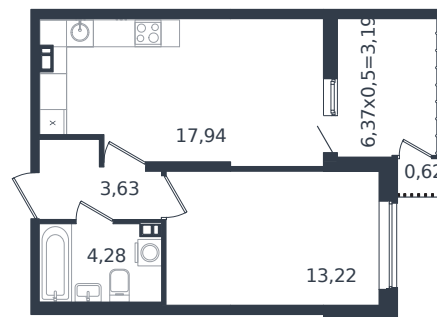

# Квартира № 345

1 этаж

1К-квартира 42.88 м<sup>2</sup>

6 796 417 ₺

Проект	Микрорайон «Образцово»
Номер на этаже	345
Этаж	12 из 21
Корпус	Дом 18
Секция	1
Заселение	2026 г.
Отделка	Готовая отделка