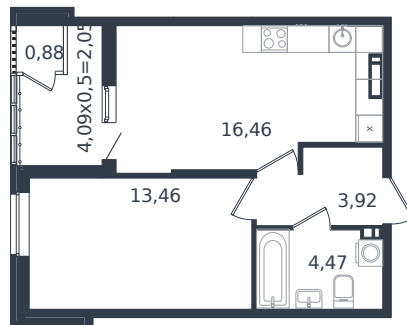

Квартира № 341

1 этаж

1К-квартира 41.24 м²

6 212 704 ₺

Проект	Микрорайон «Образцово»
Номер на этаже	341
Этаж	12 из 21
Корпус	Дом 18
Секция	1
Заселение	2026 г.
Отделка	Готовая отделка

+7(861)210-35-75

 ИНСИТИ
ДЕВЕЛОПМЕНТ