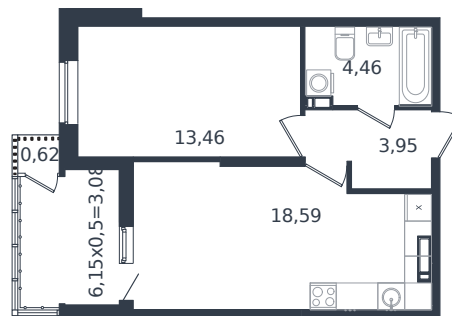

Квартира № 340

1 этаж

1К-квартира 44.16 м²

6 512 749 ₽

Проект	Микрорайон «Образцово»
Номер на этаже	340
Этаж	11 из 21
Корпус	Дом 18
Секция	1
Заселение	2026 г.
Отделка	Готовая отделка

+7(861)210-35-75

ИНСИТИ
ДЕВЕЛОПМЕНТ