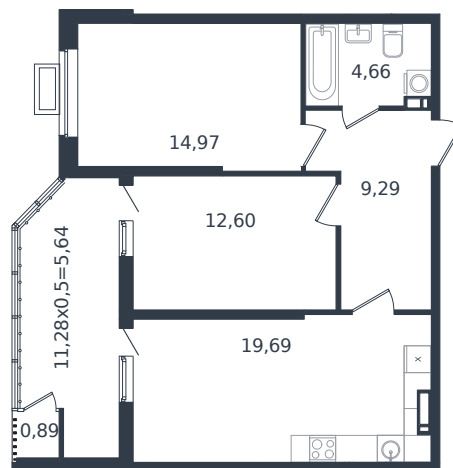

# Квартира № 339

1 этаж

2К-квартира 67.74 м<sup>2</sup>

8 236 940 ₽

Проект	Микрорайон «Образцово»
Номер на этаже	339
Этаж	11 из 21
Корпус	Дом 18
Секция	1
Заселение	2026 г.
Отделка	Готовая отделка