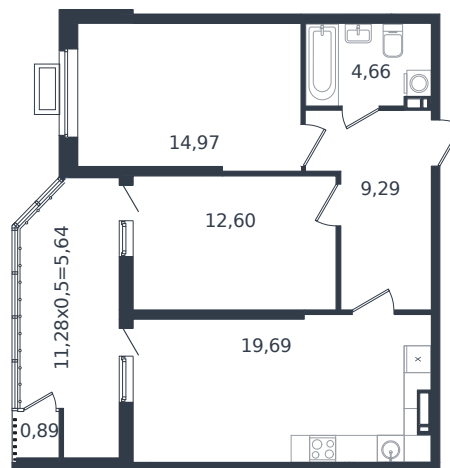

Квартира № 339

1 этаж

2К-квартира 67.74 м²

8 236 940 ₽

Проект	Микрорайон «Образцово»
Номер на этаже	339
Этаж	11 из 21
Корпус	Дом 18
Секция	1
Заселение	2026 г.
Отделка	Готовая отделка