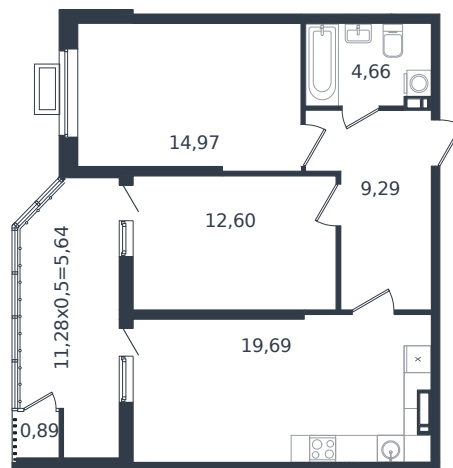

Квартира № 339

1 этаж

2К-квартира 67.74 м²

8 236 940 ₽

Проект	Микрорайон «Образцово»
Номер на этаже	339
Этаж	11 из 21
Корпус	Дом 18
Секция	1
Заселение	2026 г.
Отделка	Готовая отделка