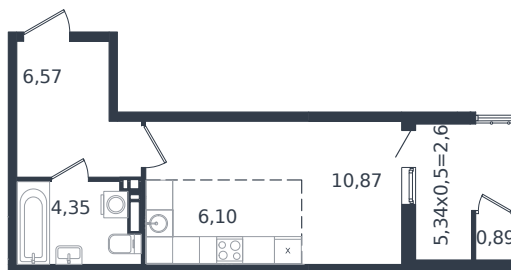

Квартира № 338

1 этаж

Студия 31.45 м²

5 124 843 ₽

Проект	Микрорайон «Образцово»
Номер на этаже	338
Этаж	11 из 21
Корпус	Дом 18
Секция	1
Заселение	2026 г.
Отделка	Готовая отделка

+7(861)210-35-75

ИНСИТИ
ДЕВЕЛОПМЕНТ