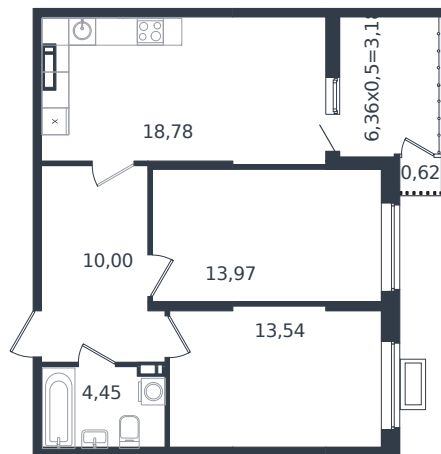

Квартира № 335

1 этаж

2К-квартира 64.54 м²

7 612 699 ₺

Проект	Микрорайон «Образцово»
Номер на этаже	335
Этаж	11 из 21
Корпус	Дом 18
Секция	1
Заселение	2026 г.
Отделка	Готовая отделка