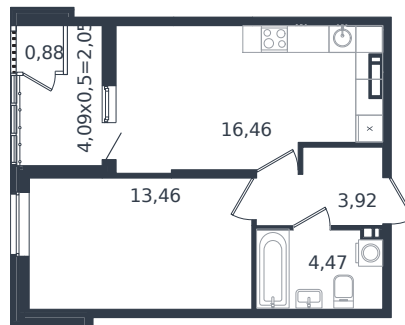

Квартира № 333

1 этаж

1К-квартира 41.24 м²

6 197 606 ₽

Проект	Микрорайон «Образцово»
Номер на этаже	333
Этаж	11 из 21
Корпус	Дом 18
Секция	1
Заселение	2026 г.
Отделка	Готовая отделка

+7(861)210-35-75

ИНСИТИ
ДЕВЕЛОПМЕНТ