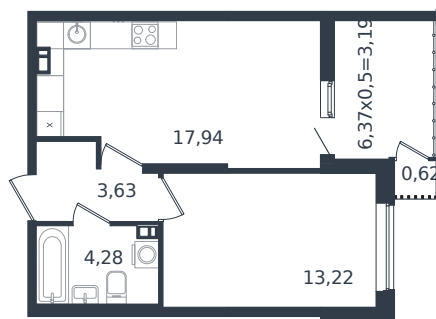

Квартира № 329

1 этаж

1К-квартира 42.88 м²

6 835 753 ₺

Проект	Микрорайон «Образцово»
Номер на этаже	329
Этаж	10 из 21
Корпус	Дом 18
Секция	1
Заселение	2026 г.
Отделка	Готовая отделка

+7(861)210-35-75

ИНСИТИ
ДЕВЕЛОПМЕНТ