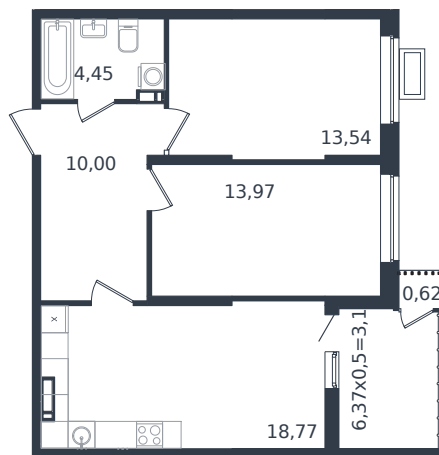

Квартира № 328

1 этаж

2К-квартира 64.54 м²

7 646 527 ₺

Проект	Микрорайон «Образцово»
Номер на этаже	328
Этаж	10 из 21
Корпус	Дом 18
Секция	1
Заселение	2026 г.
Отделка	Готовая отделка