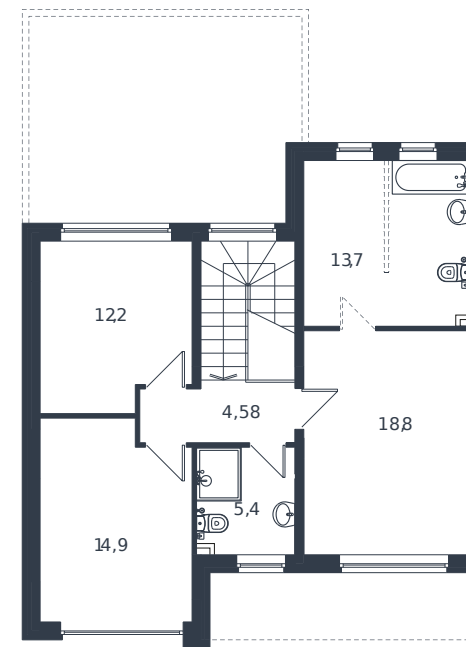

Коттедж № 63

1 этаж

2 этаж

Коттедж 178.1 м²

23 870 017 ₺

Проект	Микрорайон «Новая Елизаветка»
Номер на этаже	63
Этаж	1 из 1
Корпус	ИЖС - 1 очередь
Секция	1
Заселение	2026 г.
Отделка	Готовая отделка