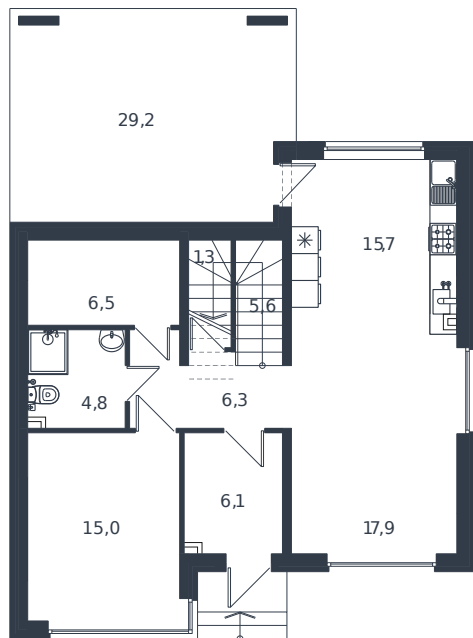

Коттедж № 63

1 этаж

2 этаж

Коттедж 178.1 м²

23 870 017 ₺

Проект	Микрорайон «Новая Елизаветка»
Номер на этаже	63
Этаж	1 из 1
Корпус	ИЖС - 1 очередь
Секция	1
Заселение	2026 г.
Отделка	Готовая отделка