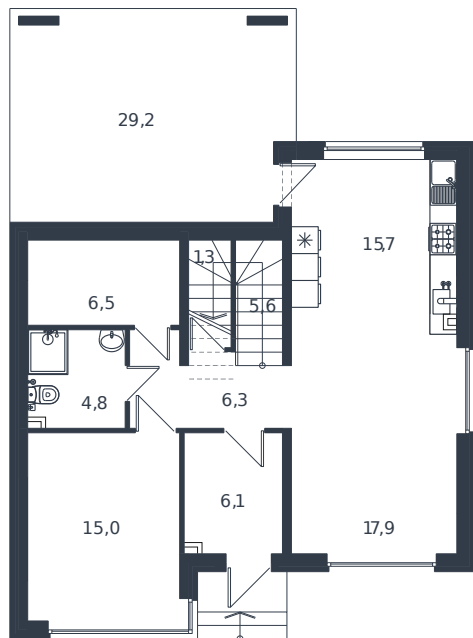

# Коттедж № 63

1 этаж

2 этаж

Коттедж 178.1 м<sup>2</sup>

23 870 017 ₪

Проект  
Номер на этаже  
Этаж  
Корпус  
Секция  
Заселение  
Отделка

Микрорайон «Новая Елизаветка»  
63  
1 из 1  
ИЖС - 1 очередь  
1  
2026 г.  
Готовая отделка