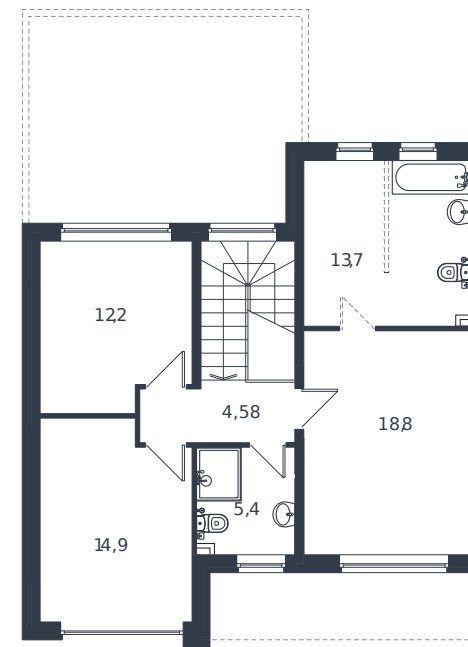

# Коттедж № 63

1 этаж

2 этаж

Коттедж 178.1 м<sup>2</sup>

23 870 017 ₪

Проект  
Номер на этаже  
Этаж  
Корпус  
Секция  
Заселение  
Отделка

Микрорайон «Новая Елизаветка»  
63  
1 из 1  
ИЖС - 1 очередь  
1  
2026 г.  
Готовая отделка