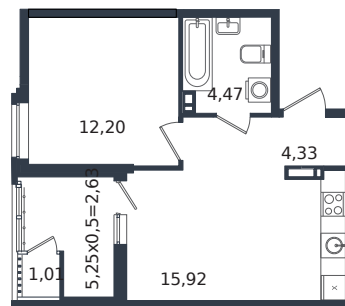

# Квартира № 258

1 этаж

1К-квартира 40.56 м<sup>2</sup>

6 271 251 ₽

Проект	Микрорайон «Образцово»
Номер на этаже	258
Этаж	21 из 21
Корпус	Дом 18
Секция	1
Заселение	2026 г.
Отделка	Готовая отделка