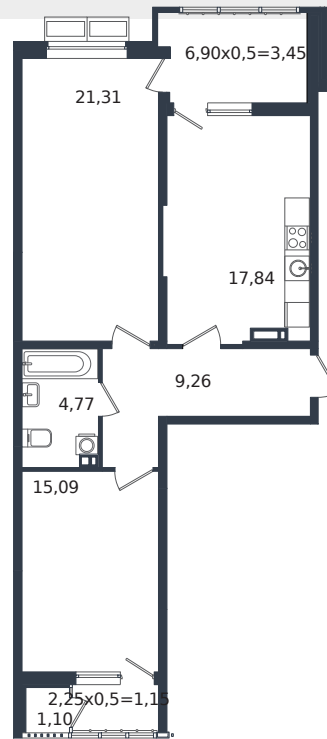

Квартира № 254

1 этаж

2К-квартира 73.95 м²

9 020 953 ₺

Проект	Микрорайон «Образцово»
Номер на этаже	254
Этаж	20 из 21
Корпус	Дом 18
Секция	1
Заселение	2026 г.
Отделка	Готовая отделка