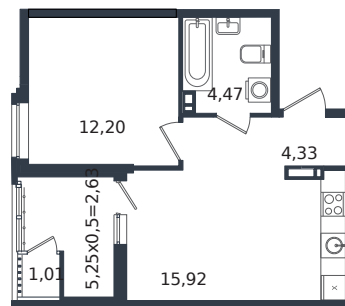

Квартира № 252

1 этаж

1К-квартира 40.56 м²

6 118 597 ₽

Проект	Микрорайон «Образцово»
Номер на этаже	252
Этаж	20 из 21
Корпус	Дом 18
Секция	1
Заселение	2026 г.
Отделка	Готовая отделка