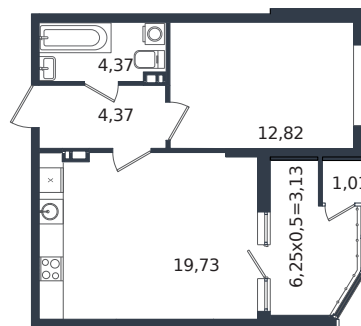

Квартира № 251

1 этаж

1К-квартира 45.43 м²

6 333 393 ₺

Проект	Микрорайон «Образцово»
Номер на этаже	251
Этаж	20 из 21
Корпус	Дом 18
Секция	1
Заселение	2026 г.
Отделка	Готовая отделка

+7(861)210-35-75

ИНСИТИ
ДЕВЕЛОПМЕНТ