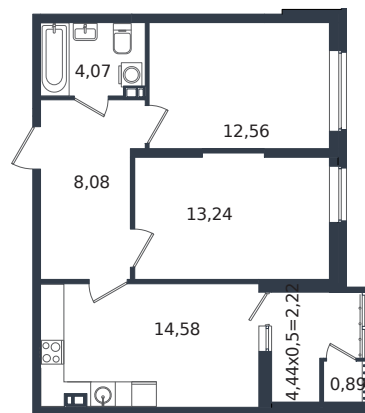

Квартира № 250

1 этаж

2К-квартира 55.64 м²

7 605 393 ₺

Проект	Микрорайон «Образцово»
Номер на этаже	250
Этаж	20 из 21
Корпус	Дом 18
Секция	1
Заселение	2026 г.
Отделка	Готовая отделка