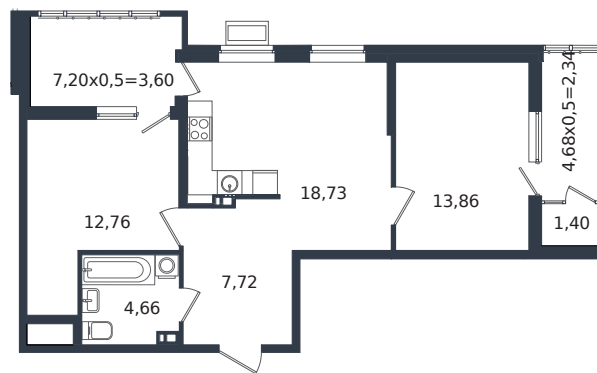

Квартира № 249

1 этаж

2К-квартира 65.07 м²

8 211 335 Р

Проект	Микрорайон «Образцово»
Номер на этаже	249
Этаж	20 из 21
Корпус	Дом 18
Секция	1
Заселение	2026 г.
Отделка	Готовая отделка