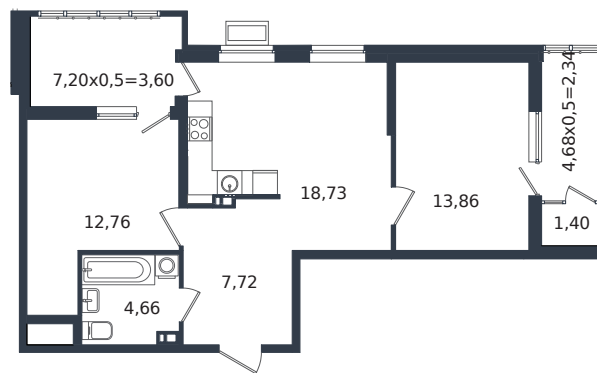

# Квартира № 249

1 этаж

2К-квартира 65.07 м<sup>2</sup>

8 211 335 ₪

Проект	Микрорайон «Образцово»
Номер на этаже	249
Этаж	20 из 21
Корпус	Дом 18
Секция	1
Заселение	2026 г.
Отделка	Готовая отделка