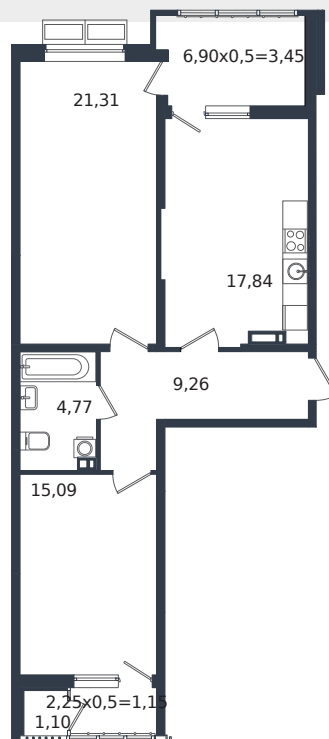

Квартира № 248

1 этаж

2К-квартира 73.95 м²

8 932 450 ₽

Проект	Микрорайон «Образцово»
Номер на этаже	248
Этаж	19 из 21
Корпус	Дом 18
Секция	1
Заселение	2026 г.
Отделка	Готовая отделка