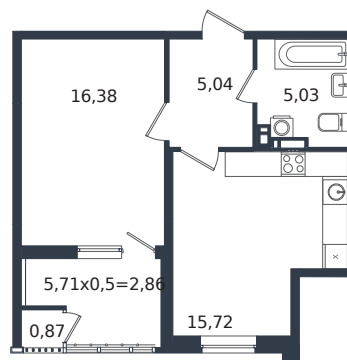

Квартира № 247

1 этаж

1К-квартира 45.9 м²

6 230 312 ₺

Проект
Номер на этаже
Этаж
Корпус
Секция
Заселение
Отделка

Микрорайон «Образцово»
247
19 из 21
Дом 18
1
2026 г.
Готовая отделка

+7(861)210-35-75

ИНСИТИ
ДЕВЕЛОПМЕНТ