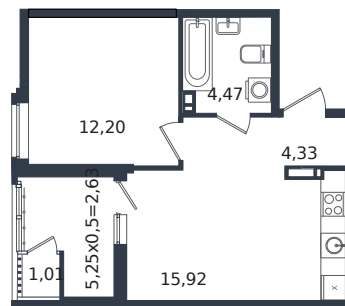

Квартира № 246

1 этаж

1К-квартира 40.56 м²

6 111 072 ₪

Проект	Микрорайон «Образцово»
Номер на этаже	246
Этаж	19 из 21
Корпус	Дом 18
Секция	1
Заселение	2026 г.
Отделка	Готовая отделка

+7(861)210-35-75

ИНСИТИ
ДЕВЕЛОПМЕНТ