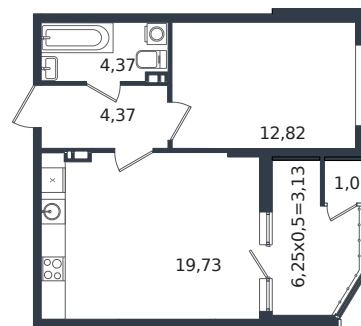

Квартира № 245

1 этаж

1К-квартира 45.43 м²

6 312 329 ₺

Проект	Микрорайон «Образцово»
Номер на этаже	245
Этаж	19 из 21
Корпус	Дом 18
Секция	1
Заселение	2026 г.
Отделка	Готовая отделка

+7(861)210-35-75

ИНСИТИ
ДЕВЕЛОПМЕНТ