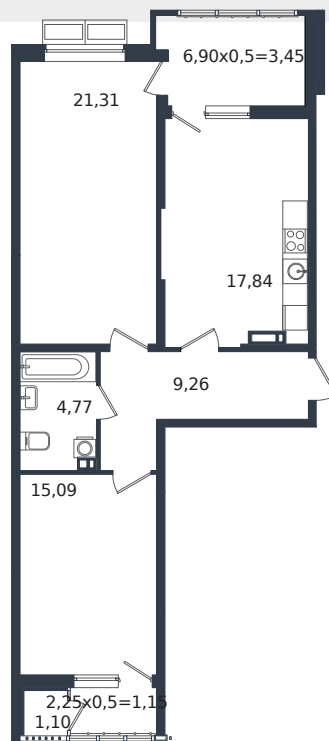

Квартира № 242

1 этаж

2К-квартира 73.95 м²

8 989 732 ₺

Проект	Микрорайон «Образцово»
Номер на этаже	242
Этаж	18 из 21
Корпус	Дом 18
Секция	1
Заселение	2026 г.
Отделка	Готовая отделка