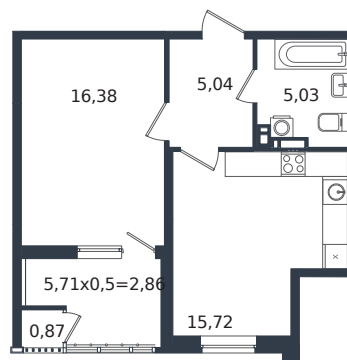

Квартира № 241

1 этаж

1К-квартира 45.9 м²

6 243 960 ₺

Проект	Микрорайон «Образцово»
Номер на этаже	241
Этаж	18 из 21
Корпус	Дом 18
Секция	1
Заселение	2026 г.
Отделка	Готовая отделка

+7(861)210-35-75

ИНСИТИ
ДЕВЕЛОПМЕНТ