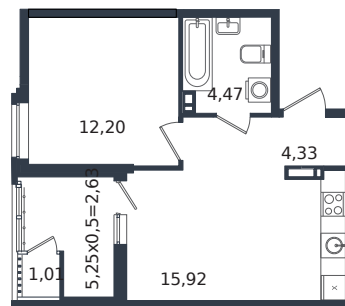

Квартира № 240

1 этаж

1К-квартира 40.56 м²

6 080 967 ₽

Проект	Микрорайон «Образцово»
Номер на этаже	240
Этаж	18 из 21
Корпус	Дом 18
Секция	1
Заселение	2026 г.
Отделка	Готовая отделка