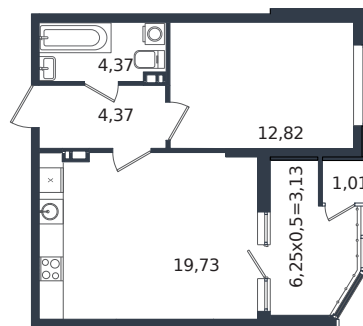

Квартира № 239

1 этаж

1К-квартира 45.43 м²

6 354 458 ₪

Проект	Микрорайон «Образцово»
Номер на этаже	239
Этаж	18 из 21
Корпус	Дом 18
Секция	1
Заселение	2026 г.
Отделка	Готовая отделка

+7(861)210-35-75

ИНСИТИ
ДЕВЕЛОПМЕНТ