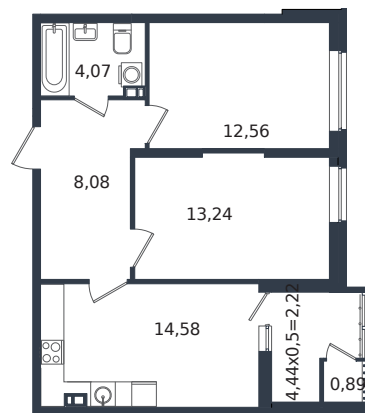

Квартира № 238

1 этаж

2К-квартира 55.64 м²

7 612 082 ₪

Проект	Микрорайон «Образцово»
Номер на этаже	238
Этаж	18 из 21
Корпус	Дом 18
Секция	1
Заселение	2026 г.
Отделка	Готовая отделка

+7(861)210-35-75

ИНСИТИ
ДЕВЕЛОПМЕНТ