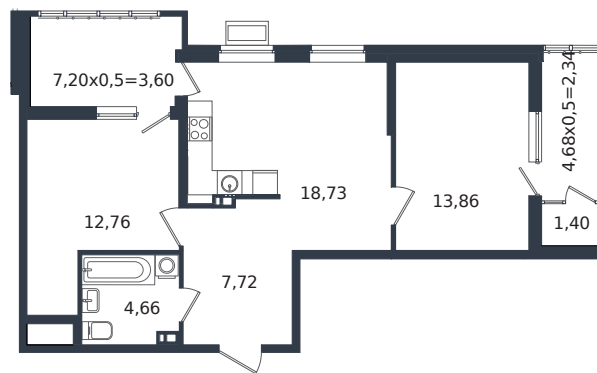

Квартира № 237

1 этаж

2К-квартира 65.07 м²

8 187 163 ₽

Проект	Микрорайон «Образцово»
Номер на этаже	237
Этаж	18 из 21
Корпус	Дом 18
Секция	1
Заселение	2026 г.
Отделка	Готовая отделка