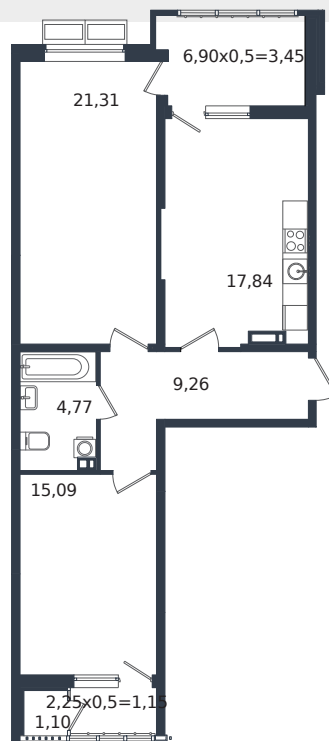

Квартира № 236

1 этаж

2К-квартира 73.95 м²

8 995 460 ₽

Проект	Микрорайон «Образцово»
Номер на этаже	236
Этаж	17 из 21
Корпус	Дом 18
Секция	1
Заселение	2026 г.
Отделка	Готовая отделка