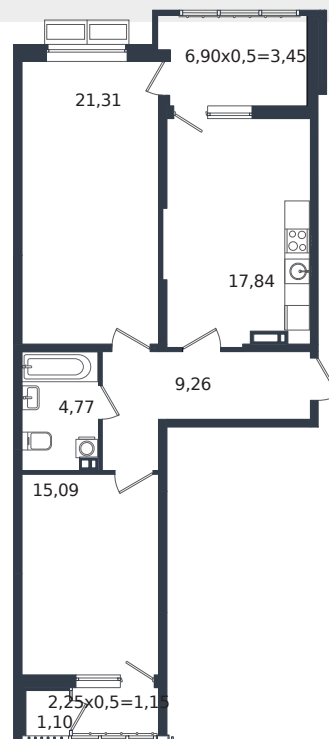

Квартира № 236

1 этаж

2К-квартира 73.95 м²

8 995 460 ₺

Проект	Микрорайон «Образцово»
Номер на этаже	236
Этаж	17 из 21
Корпус	Дом 18
Секция	1
Заселение	2026 г.
Отделка	Готовая отделка