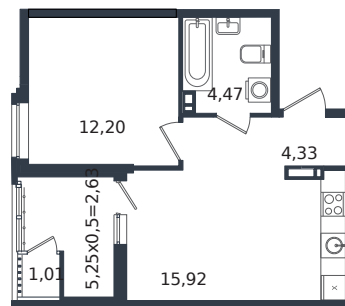

Квартира № 234

1 этаж

1К-квартира 40.56 м²

6 096 020 ₪

Проект	Микрорайон «Образцово»
Номер на этаже	234
Этаж	17 из 21
Корпус	Дом 18
Секция	1
Заселение	2026 г.
Отделка	Готовая отделка

+7(861)210-35-75

ИНСИТИ
ДЕВЕЛОПМЕНТ