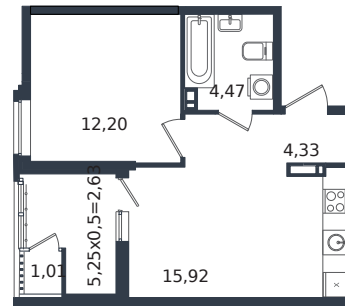

Квартира № 234

1 этаж

1К-квартира 40.56 м²

6 096 020 ₪

Проект	Микрорайон «Образцово»
Номер на этаже	234
Этаж	17 из 21
Корпус	Дом 18
Секция	1
Заселение	2026 г.
Отделка	Готовая отделка