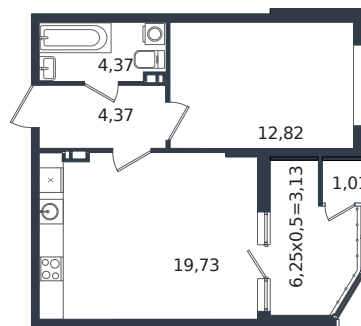

Квартира № 233

1 этаж

1К-квартира 45.43 м²

6 340 415 ₺

Проект	Микрорайон «Образцово»
Номер на этаже	233
Этаж	17 из 21
Корпус	Дом 18
Секция	1
Заселение	2026 г.
Отделка	Готовая отделка

+7(861)210-35-75

ИНСИТИ
ДЕВЕЛОПМЕНТ