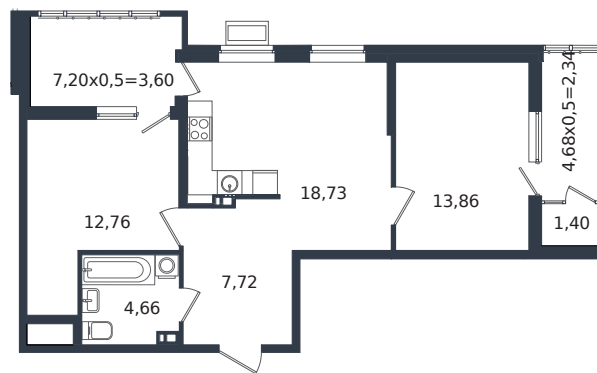

Квартира № 231

1 этаж

2К-квартира 65.07 м²

8 181 120 ₺

Проект	Микрорайон «Образцово»
Номер на этаже	231
Этаж	17 из 21
Корпус	Дом 18
Секция	1
Заселение	2026 г.
Отделка	Готовая отделка