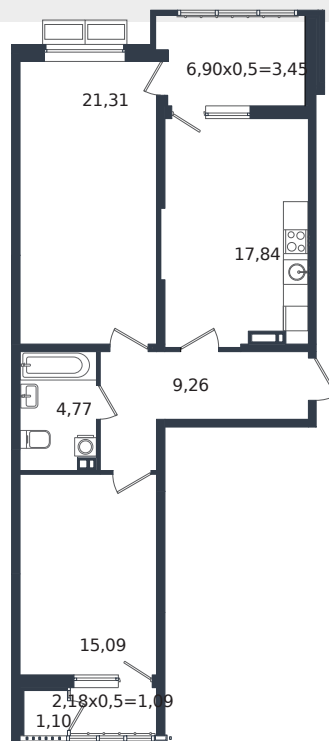

Квартира № 230

1 этаж

2К-квартира 73.91 м²

9 003 414 ₪

Проект	Микрорайон «Образцово»
Номер на этаже	230
Этаж	16 из 21
Корпус	Дом 18
Секция	1
Заселение	2026 г.
Отделка	Готовая отделка