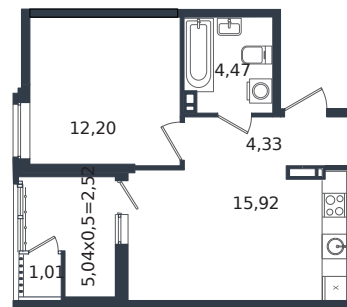

# Квартира № 228

1 этаж

1К-квартира 40.45 м<sup>2</sup>

6 050 864 ₪

Проект	Микрорайон «Образцово»
Номер на этаже	228
Этаж	16 из 21
Корпус	Дом 18
Секция	1
Заселение	2026 г.
Отделка	Готовая отделка