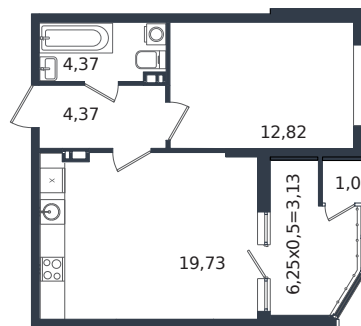

Квартира № 227

1 этаж

1К-квартира 45.43 м²

6 333 393 ₺

Проект	Микрорайон «Образцово»
Номер на этаже	227
Этаж	16 из 21
Корпус	Дом 18
Секция	1
Заселение	2026 г.
Отделка	Готовая отделка