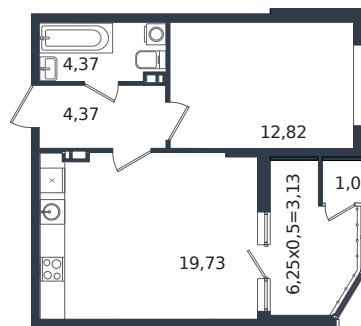

# Квартира № 227

1 этаж

1К-квартира 45.43 м<sup>2</sup>

6 333 393 ₺

Проект  
Номер на этаже  
Этаж  
Корпус  
Секция  
Заселение  
Отделка

Микрорайон «Образцово»  
227  
16 из 21  
Дом 18  
1  
2026 г.  
Готовая отделка