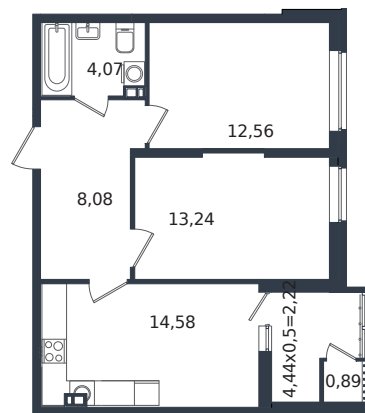

Квартира № 226

1 этаж

2К-квартира 55.64 м²

7 625 460 ₺

Проект	Микрорайон «Образцово»
Номер на этаже	226
Этаж	16 из 21
Корпус	Дом 18
Секция	1
Заселение	2026 г.
Отделка	Готовая отделка

+7(861)210-35-75

ИНСИТИ
ДЕВЕЛОПМЕНТ