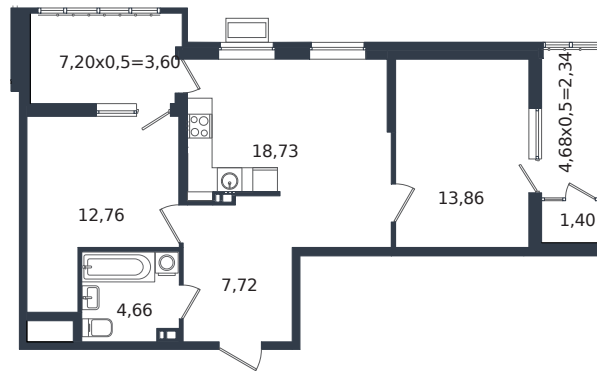

Квартира № 225

1 этаж

2К-квартира 65.07 м²

8 187 163 ₽

Проект	Микрорайон «Образцово»
Номер на этаже	225
Этаж	16 из 21
Корпус	Дом 18
Секция	1
Заселение	2026 г.
Отделка	Готовая отделка