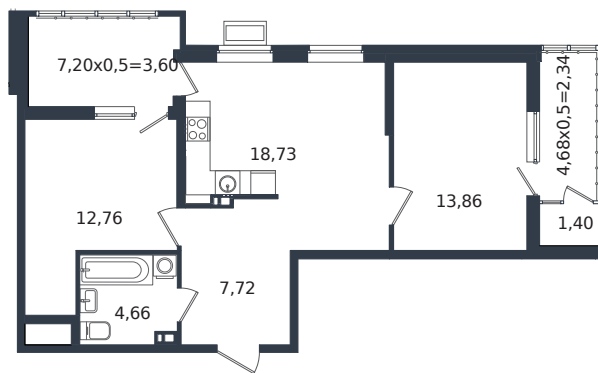

Квартира № 225

1 этаж

2К-квартира 65.07 м²

8 187 163 ₽

Проект	Микрорайон «Образцово»
Номер на этаже	225
Этаж	16 из 21
Корпус	Дом 18
Секция	1
Заселение	2026 г.
Отделка	Готовая отделка