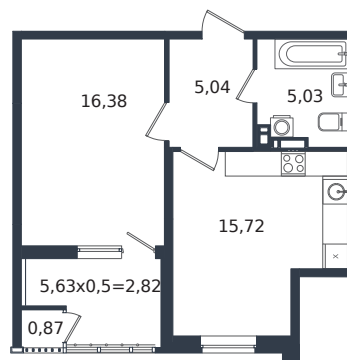

# Квартира № 223

1 этаж

1К-квартира 45.86 м<sup>2</sup>

6 366 206 ₺

Проект	Микрорайон «Образцово»
Номер на этаже	223
Этаж	15 из 21
Корпус	Дом 18
Секция	1
Заселение	2026 г.
Отделка	Готовая отделка