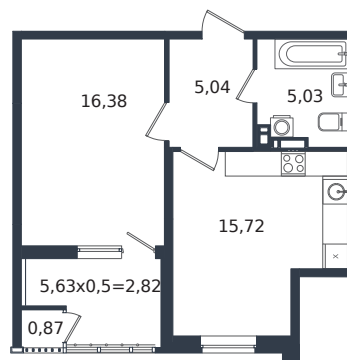

Квартира № 223

1 этаж

1К-квартира 45.86 м²

6 366 206 ₺

Проект	Микрорайон «Образцово»
Номер на этаже	223
Этаж	15 из 21
Корпус	Дом 18
Секция	1
Заселение	2026 г.
Отделка	Готовая отделка