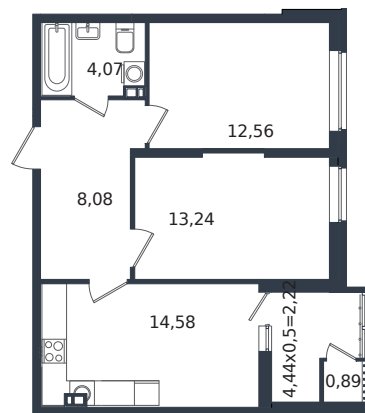

Квартира № 220

1 этаж

2К-квартира 55.64 м²

7 585 326 ₺

Проект	Микрорайон «Образцово»
Номер на этаже	220
Этаж	15 из 21
Корпус	Дом 18
Секция	1
Заселение	2026 г.
Отделка	Готовая отделка