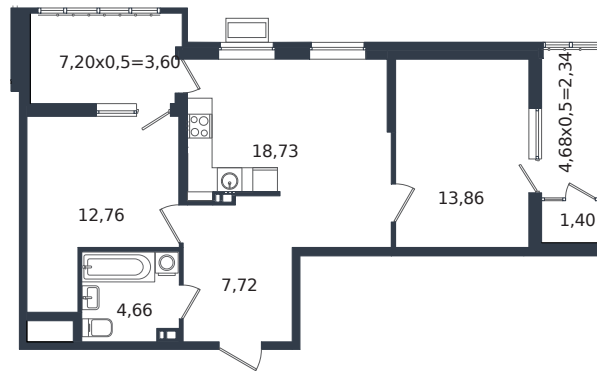

Квартира № 219

1 этаж

2К-квартира 65.07 м²

8 181 120 ₺

Проект	Микрорайон «Образцово»
Номер на этаже	219
Этаж	15 из 21
Корпус	Дом 18
Секция	1
Заселение	2026 г.
Отделка	Готовая отделка