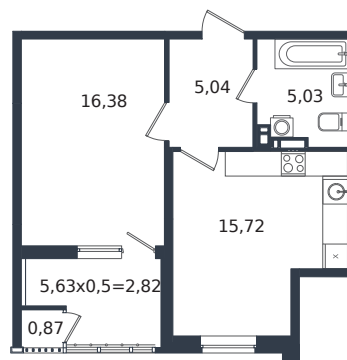

Квартира № 217

1 этаж

1К-квартира 45.86 м²

6 406 229 ₺

Проект	Микрорайон «Образцово»
Номер на этаже	217
Этаж	14 из 21
Корпус	Дом 18
Секция	1
Заселение	2026 г.
Отделка	Готовая отделка