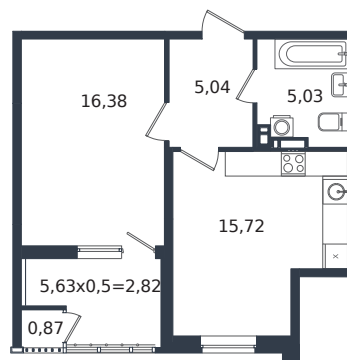

Квартира № 217

1 этаж

1К-квартира 45.86 м²

6 406 229 ₪

Проект	Микрорайон «Образцово»
Номер на этаже	217
Этаж	14 из 21
Корпус	Дом 18
Секция	1
Заселение	2026 г.
Отделка	Готовая отделка