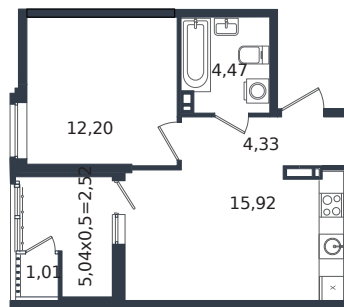

# Квартира № 216

1 этаж

1К-квартира 40.45 м<sup>2</sup>

6 058 390 ₪

Проект	Микрорайон «Образцово»
Номер на этаже	216
Этаж	14 из 21
Корпус	Дом 18
Секция	1
Заселение	2026 г.
Отделка	Готовая отделка

+7(861)210-35-75