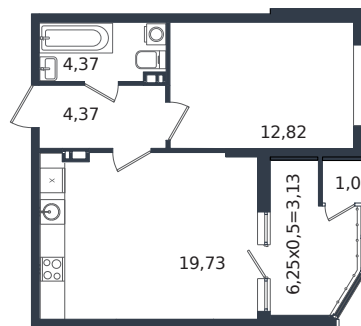

Квартира № 215

1 этаж

1К-квартира 45.43 м²

6 396 587 ₪

Проект	Микрорайон «Образцово»
Номер на этаже	215
Этаж	14 из 21
Корпус	Дом 18
Секция	1
Заселение	2026 г.
Отделка	Готовая отделка