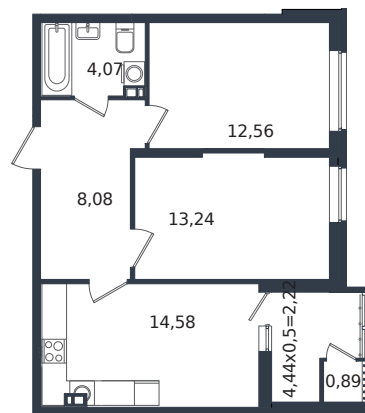

# Квартира № 214

1 этаж

2К-квартира 55.64 м<sup>2</sup>

7 598 704 ₺

Проект	Микрорайон «Образцово»
Номер на этаже	214
Этаж	14 из 21
Корпус	Дом 18
Секция	1
Заселение	2026 г.
Отделка	Готовая отделка