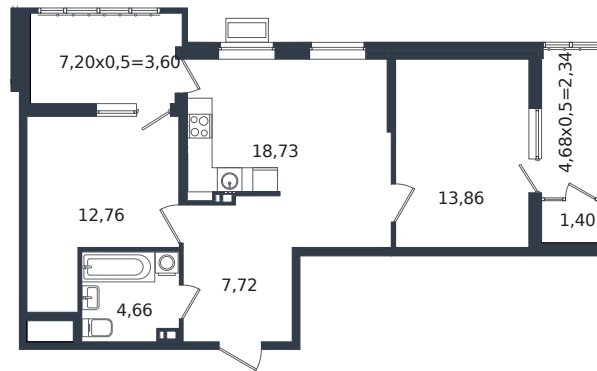

Квартира № 213

1 этаж

2К-квартира 65.07 м²

8 217 378 ₺

Проект	Микрорайон «Образцово»
Номер на этаже	213
Этаж	14 из 21
Корпус	Дом 18
Секция	1
Заселение	2026 г.
Отделка	Готовая отделка