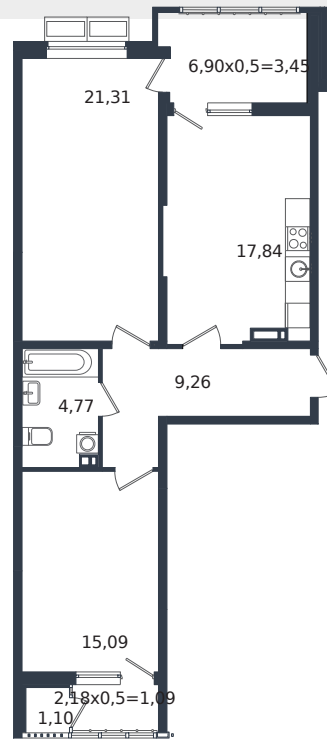

# Квартира № 212

1 этаж

2К-квартира 73.91 м²

8 949 354 ₽

Проект	Микрорайон «Образцово»
Номер на этаже	212
Этаж	13 из 21
Корпус	Дом 18
Секция	1
Заселение	2026 г.
Отделка	Готовая отделка