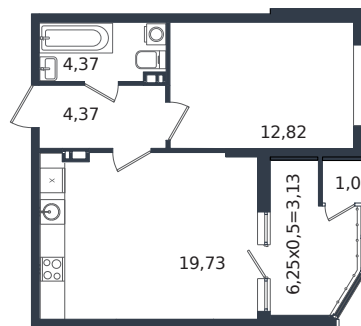

Квартира № 209

1 этаж

1К-квартира 45.43 м²

6 382 544 ₺

Проект	Микрорайон «Образцово»
Номер на этаже	209
Этаж	13 из 21
Корпус	Дом 18
Секция	1
Заселение	2026 г.
Отделка	Готовая отделка

+7(861)210-35-75

ИНСИТИ
ДЕВЕЛОПМЕНТ