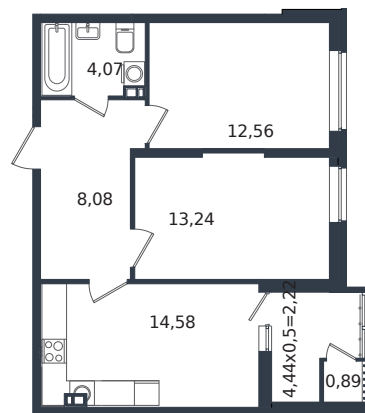

Квартира № 208

1 этаж

2К-квартира 55.64 м²

7 652 216 ₺

Проект	Микрорайон «Образцово»
Номер на этаже	208
Этаж	13 из 21
Корпус	Дом 18
Секция	1
Заселение	2026 г.
Отделка	Готовая отделка