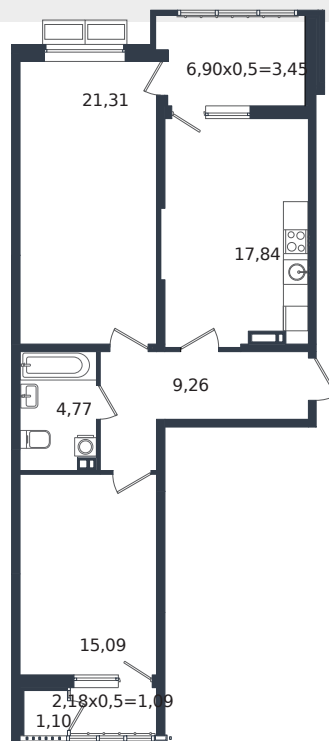

# Квартира № 206

1 этаж

2К-квартира 73.91 м²

8 977 995 ₺

Проект	Микрорайон «Образцово»
Номер на этаже	206
Этаж	12 из 21
Корпус	Дом 18
Секция	1
Заселение	2026 г.
Отделка	Готовая отделка