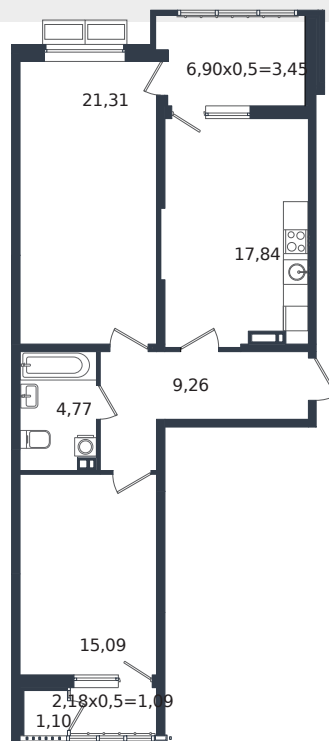

# Квартира № 206

1 этаж

2К-квартира 73.91 м<sup>2</sup>

8 977 995 ₺

Проект	Микрорайон «Образцово»
Номер на этаже	206
Этаж	12 из 21
Корпус	Дом 18
Секция	1
Заселение	2026 г.
Отделка	Готовая отделка