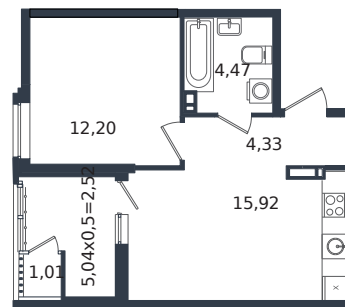

Квартира № 192

1 этаж

1К-квартира 40.45 м²

6 043 338 ₪

Проект	Микрорайон «Образцово»
Номер на этаже	192
Этаж	10 из 21
Корпус	Дом 18
Секция	1
Заселение	2026 г.
Отделка	Готовая отделка

+7(861)210-35-75

 ИНСИТИ
ДЕВЕЛОПМЕНТ