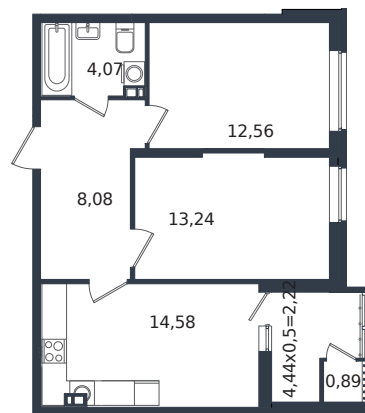

Квартира № 190

1 этаж

2К-квартира 55.64 м²

7 605 393 ₺

Проект	Микрорайон «Образцово»
Номер на этаже	190
Этаж	10 из 21
Корпус	Дом 18
Секция	1
Заселение	2026 г.
Отделка	Готовая отделка