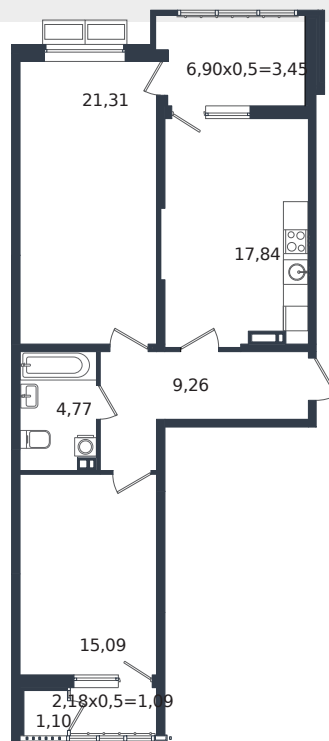

Квартира № 188

1 этаж

2К-квартира 73.91 м²

9 006 637 ₽

Проект	Микрорайон «Образцово»
Номер на этаже	188
Этаж	9 из 21
Корпус	Дом 18
Секция	1
Заселение	2026 г.
Отделка	Готовая отделка